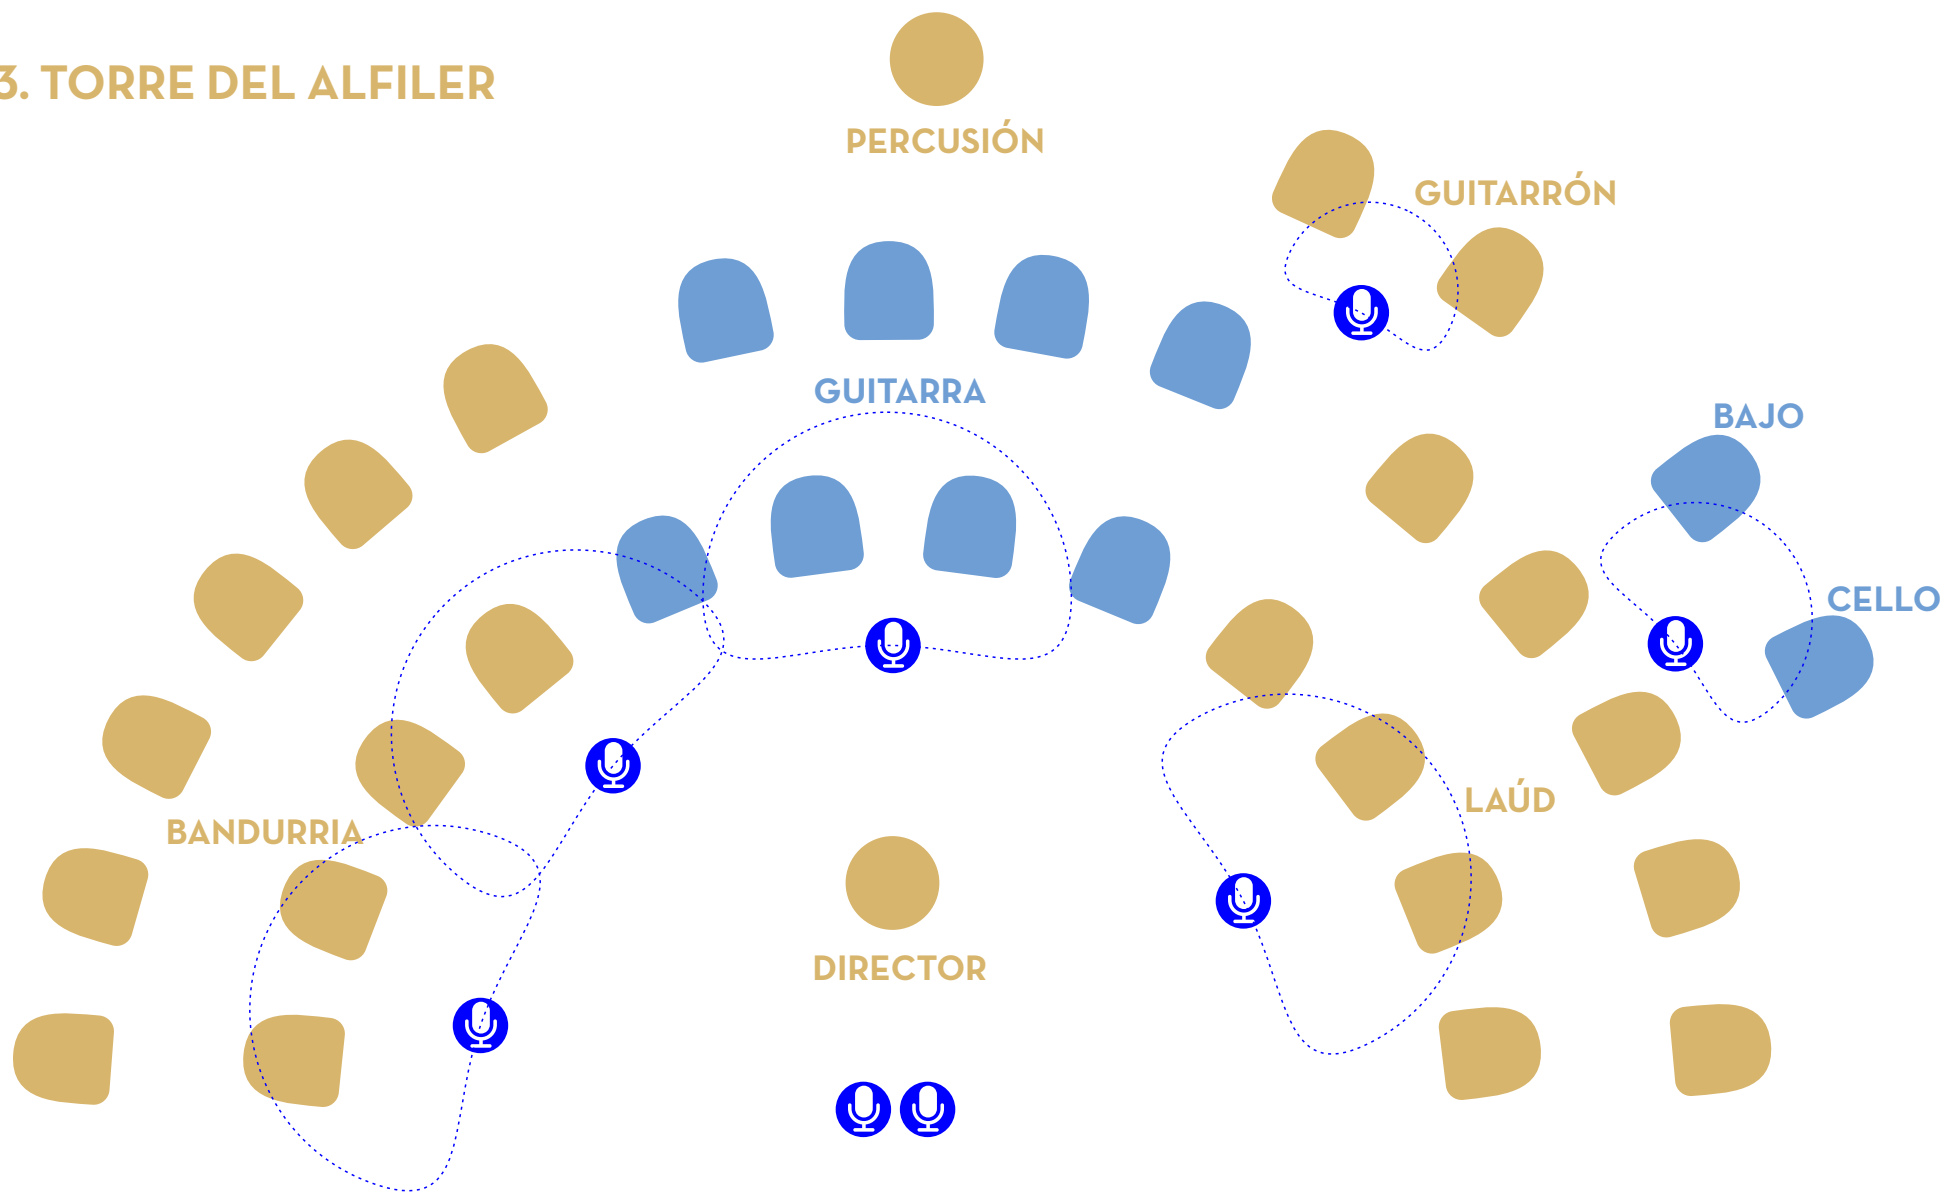

14 PRESENTACIÓN (MICRO)

15 ENTRE LAS SOMBRAS

16 DANZA CUBANA

17 SOLEÁ

18 AMANECER CELTA

19 PEDIDA DE MANO (MICRO)

20 BIS

8 JUN 2019 - AUDITORIO MANUEL DE FALLA

2. ORDEN DE LA TERRAZA

8 JUN 2019 - AUDITORIO MANUEL DE FALLA

3. TORRE DEL ALFILER

7 JUN 2019 - TEATRO ISABEL LA CATÓLICA

0 PRESENTACIÓN *Micro voz*

1 SUITE MEXICANA

- Jalisco - Serenata - Huapango - Vals - Polka

2 GEKIGAKU "HOSOKAWA GARASA"

3 LATIN GROOVE

4 YA HABIBI TALA *Voz árabe*

5 BULERÍA NEGRA DEL GASTOR

6 LA ESTRELLA *Micro guitarra (con silla)*

7 AMOR BRUJO *Voz flamenca (con silla) y Voz árabe*

8 ZAMBRA DEL SACROMONTE *Voz flamenca (con silla) y Voz árabe*