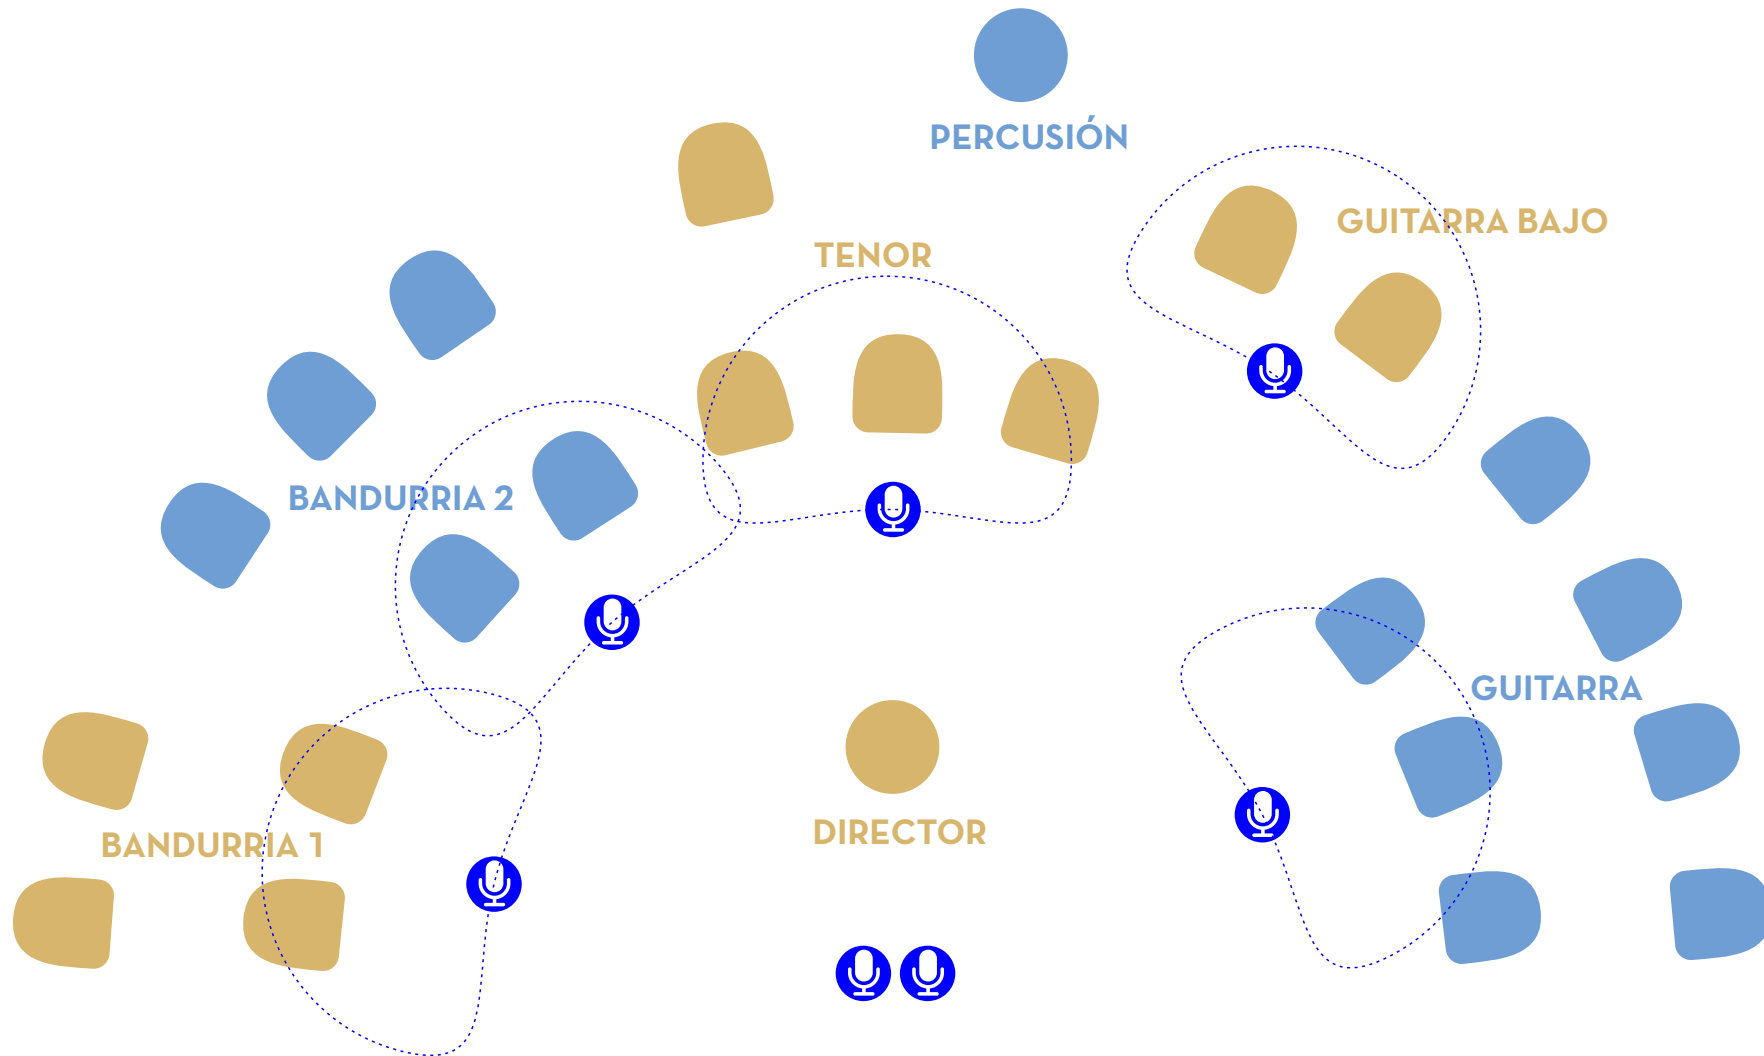

4 SONATINA EN LA M

Allegretto
Andante
Allegro

5 FARRUCA

6 BIS

(15')

DESCANSO

ORDEN DE LA TERRAZA (35')

7 PRESENTACIÓN (MICRO)

14 PRESENTACIÓN (MICRO)

15 ENTRE LAS SOMBRAS

16 DANZA CUBANA

17 SOLEÁ

18 AMANECER CELTA

19 PEDIDA DE MANO (MICRO)

20 BIS

8 JUN 2019 - AUDITORIO MANUEL DE FALLA

2. ORDEN DE LA TERRAZA

8 JUN 2019 - AUDITORIO MANUEL DE FALLA

3. TORRE DEL ALFILER

7 JUN 2019 - TEATRO ISABEL LA CATÓLICA

0 PRESENTACIÓN *Micro voz*

1 SUITE MEXICANA

- Jalisco - Serenata - Huapango - Vals - Polka

2 GEKIGAKU "HOSOKAWA GARASA"

3 LATIN GROOVE

4 YA HABIBI TALA *Voz árabe*

5 BULERÍA NEGRA DEL GASTOR

6 LA ESTRELLA *Micro guitarra (con silla)*

7 AMOR BRUJO *Voz flamenca (con silla) y Voz árabe*

8 ZAMBRA DEL SACROMONTE *Voz flamenca (con silla) y Voz árabe*