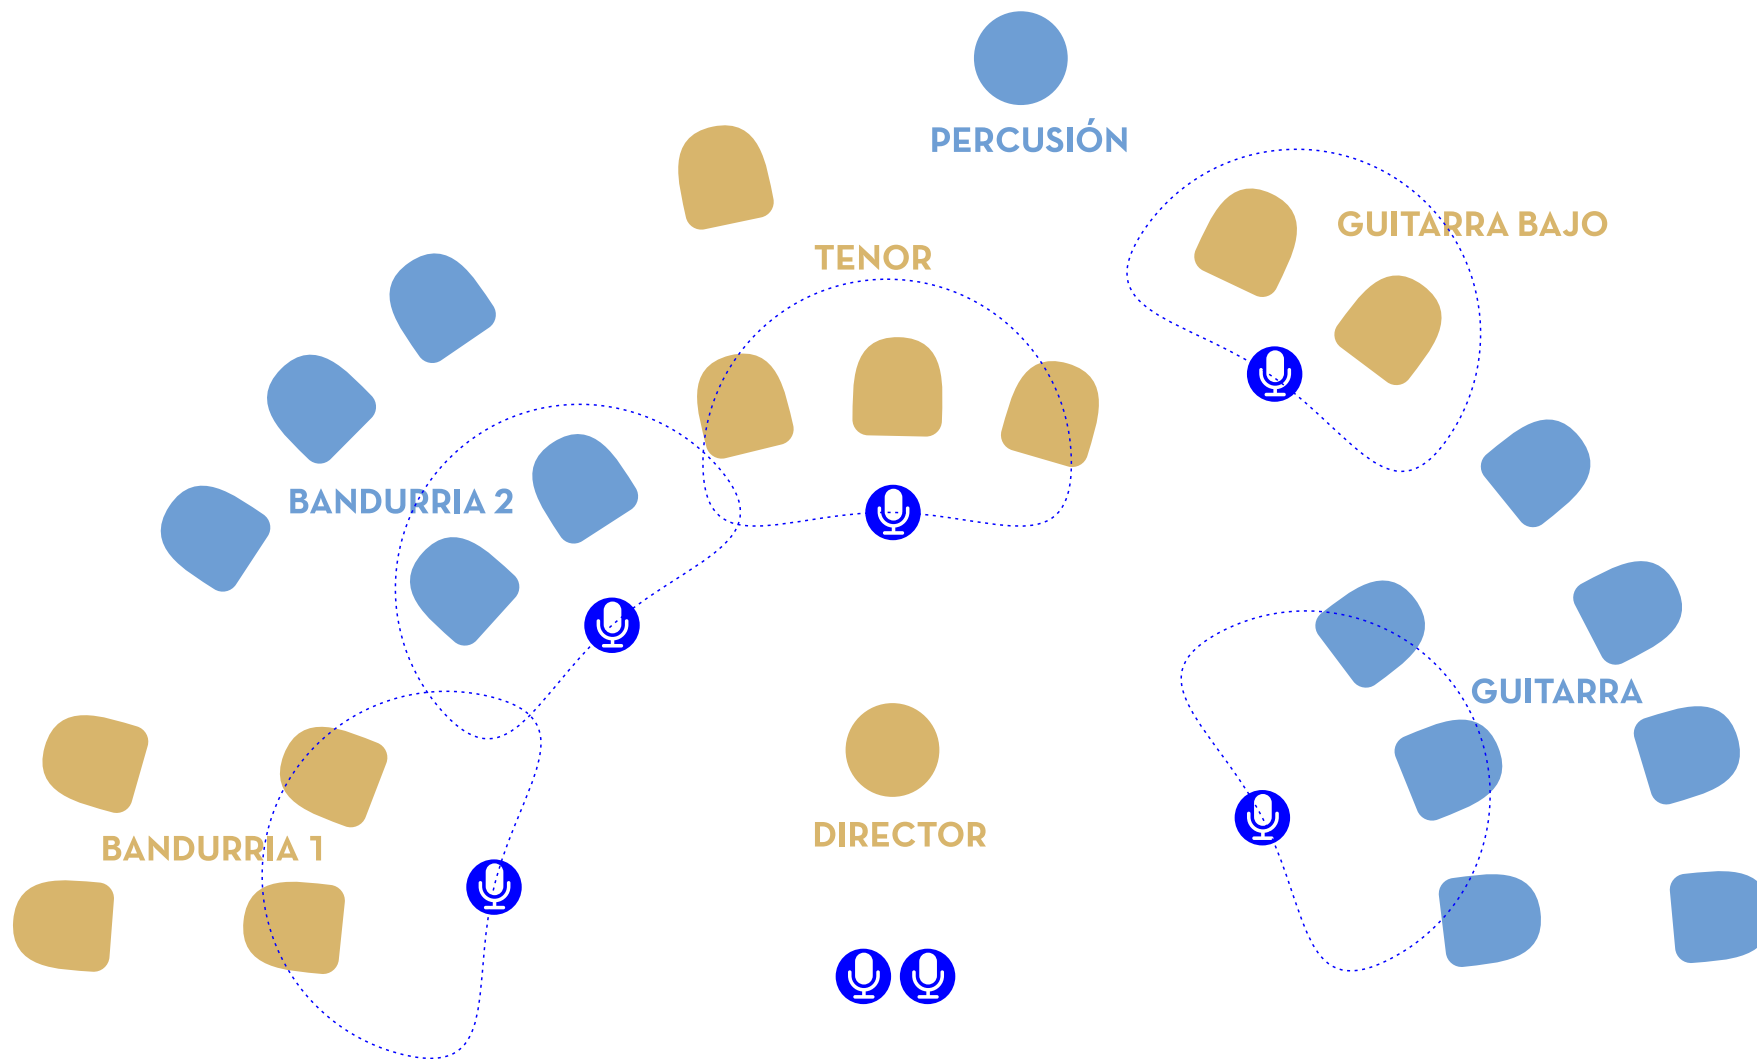

14 PRESENTACIÓN (MICRO)

15 ENTRE LAS SOMBRAS

16 DANZA CUBANA

17 SOLEÁ

18 AMANECER CELTA

19 PEDIDA DE MANO (MICRO)

20 BIS

8JUN 2019 - AUDITORIO MANUEL DE FALLA

1. CHAMORRO

8JUN 2019 - AUDITORIO MANUEL DE FALLA

2. ORDEN DE LA TERRAZA

8 JUN 2019 - AUDITORIO MANUEL DE FALLA

3. TORRE DEL ALFILER

7 JUN 2019 - TEATRO ISABEL LA CATÓLICA

0 PRESENTACIÓN *Micro voz*

1 SUITE MEXICANA

- Jalisco - Serenata - Huapango - Vals - Polka

2 GEKIGAKU "HOSOKAWA GARASA"

3 LATIN GROOVE

4 YA HABIBI TALA *Voz árabe*

5 BULERÍA NEGRA DEL GASTOR

6 LA ESTRELLA *Micro guitarra (con silla)*

7 AMOR BRUJO *Voz flamenca (con silla) y Voz árabe*

8 ZAMBRA DEL SACROMONTE *Voz flamenca (con silla) y Voz árabe*

9 BIS

*** ENTREGA RECUERDOS** *Micro voz*