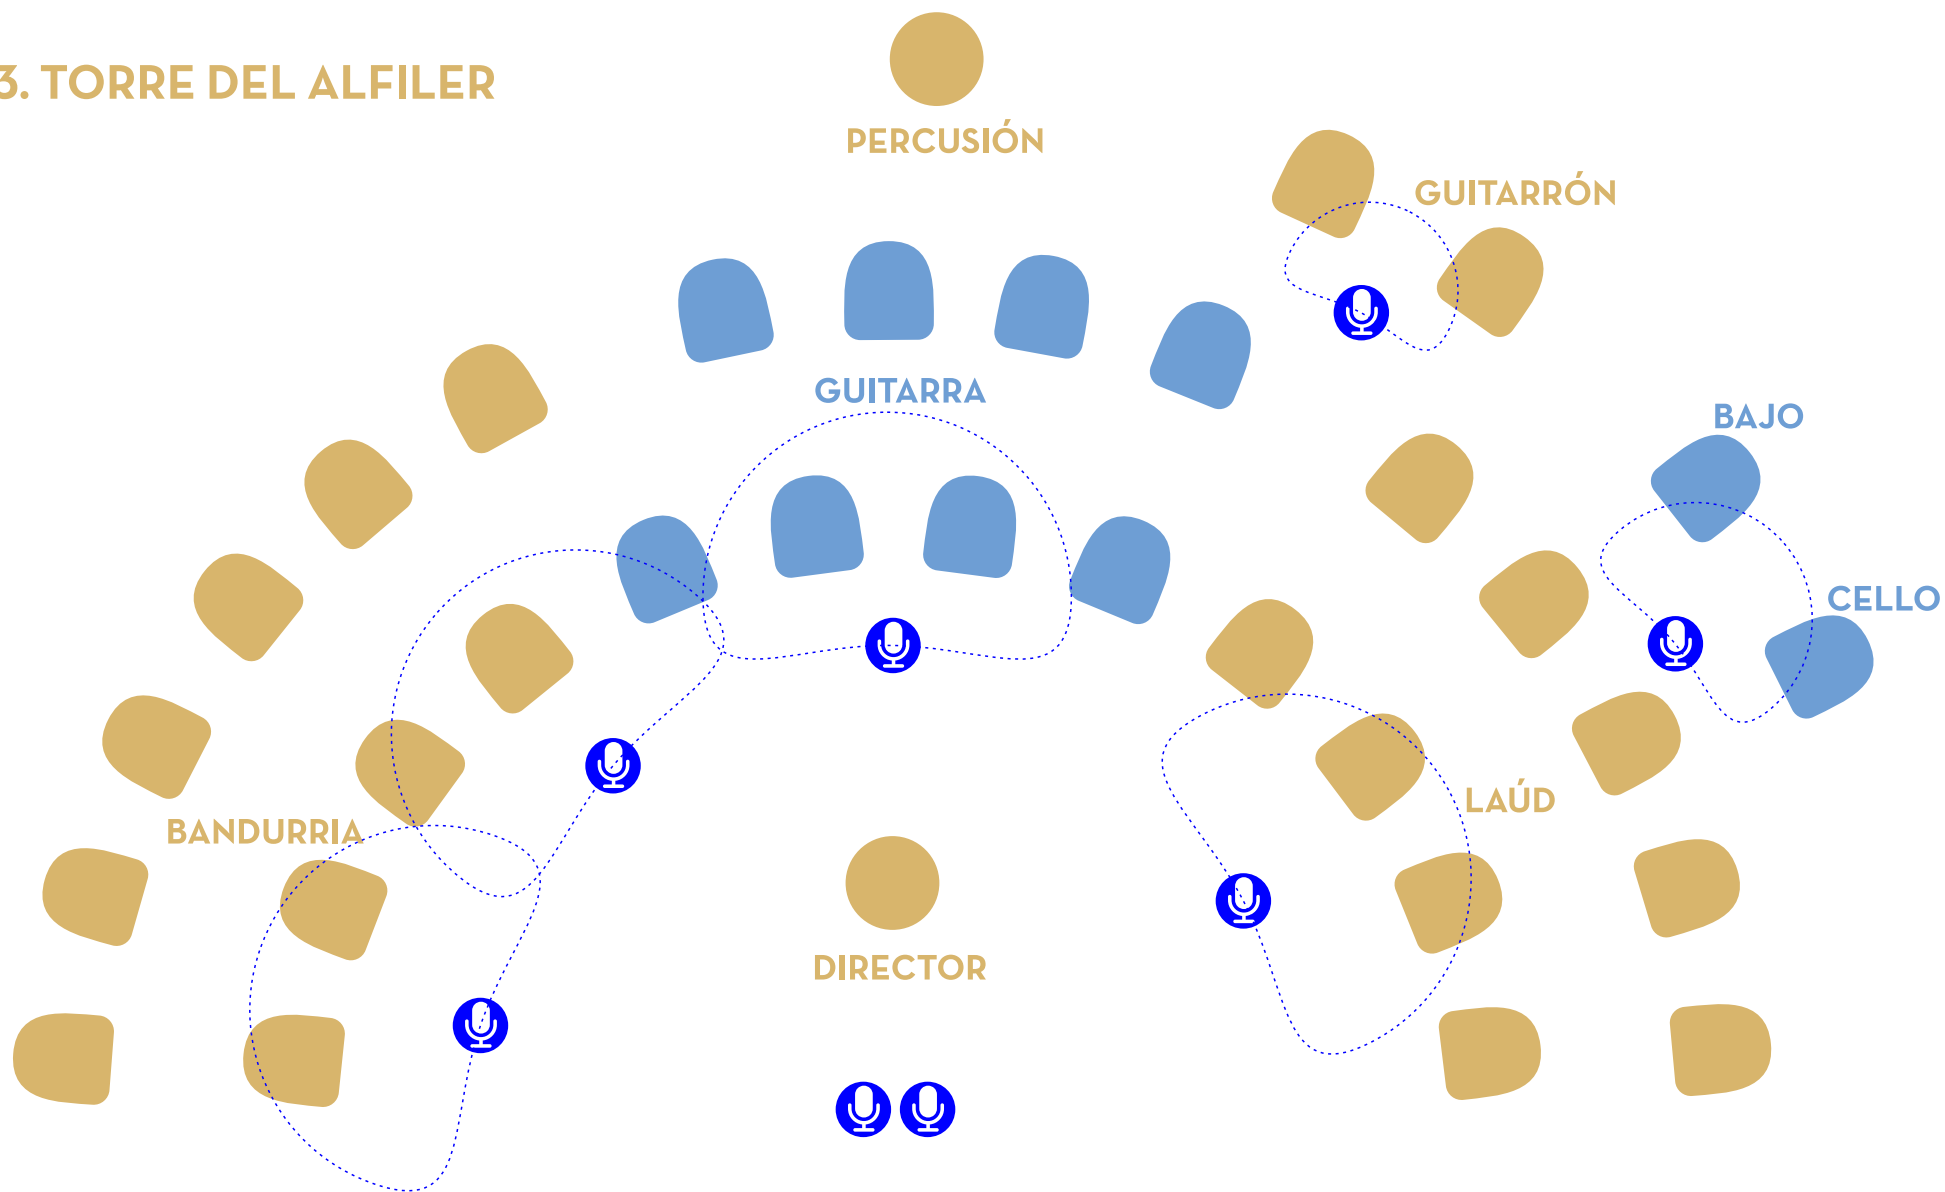

1. CHAMORRO

8JUN 2019 - AUDITORIO MANUEL DE FALLA

2. ORDEN DE LA TERRAZA

8 JUN 2019 - AUDITORIO MANUEL DE FALLA

3. TORRE DEL ALFILER

7 JUN 2019 - TEATRO ISABEL LA CATÓLICA

0 PRESENTACIÓN *Micro voz*

1 SUITE MEXICANA

- Jalisco - Serenata - Huapango - Vals - Polka

2 GEKIGAKU "HOSOKAWA GARASA"

3 LATIN GROOVE

4 YA HABIBI TALA *Voz árabe*

5 BULERÍA NEGRA DEL GASTOR

6 LA ESTRELLA *Micro guitarra (con silla)*

7 AMOR BRUJO *Voz flamenca (con silla) y Voz árabe*

8 ZAMBRA DEL SACROMONTE *Voz flamenca (con silla) y Voz árabe*

9 BIS

*** ENTREGA RECUERDOS** *Micro voz*